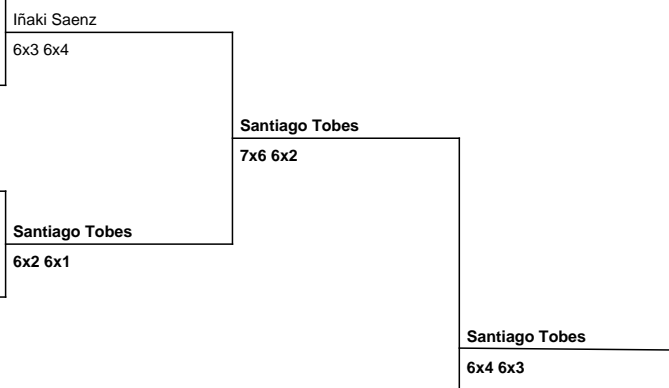

ASOCIACIÓN ARGENTINA DE TENIS

Abierto 13 - R8 - BUE - Bs. As. Lawn Tennis

CATEGORIA: VARONES 18 AÑOS SINGLES

CAB	RK	CLB	ES	TENISTA					
1	1	23	NI	292137-Tomas Elias Zimmermann	Tomas Zimmermann				
2			NI QL	294835-Owen Nahuel Campos	6x1 6x1				
3	98		NI	317706-Iñaki Uriel Saenz	Iñaki Saenz				
4			NI QL	318723-Thiago Benicio Aguilera	4x6 6x2 6x3				
5	4	59	NI	293010-Santiago Ariel Tobes	Santiago Tobes				
6			NI QL	294405-Juan Cruz Calvo Lezica	4x6 6x0 6x0				
7			NI QL	402816-Lautaro Basile	Federico Garcia				
8	77		BA	294795-Federico Garcia Salva	6x1 6x1				
9			NI QL	313979-Santino Damian Besio	Agustin Maggio				
10	107		NI	293480-Agustin Maggio	0x6 6x3 6x0				
11			NI QL	402709-Pablo Tobias Lopez Demarchi	Juan Ignacio Raimundo				
12	3	41	NI	287399-Juan Ignacio Raimundo Ormeño	6x0 6x0				
13			NI QL	291288-Aquiles Mendez	Lucas Hartley				
14	115		NI	318600-Lucas Hartley	6x3 6x3				
15			NI QL	292964-Agustin Conti	Agustin Conti				
16	2	39	NI	291312-Ramiro Matias Conte	7x6 6x4				

Cabezas de serie		Ranking utilizado: 05/07/2024
1º Tomas Elias Zimmermann		
2º Ramiro Matias Conte		
3º Juan Ignacio Raimundo Ormeño		
4º Santiago Ariel Tobes		