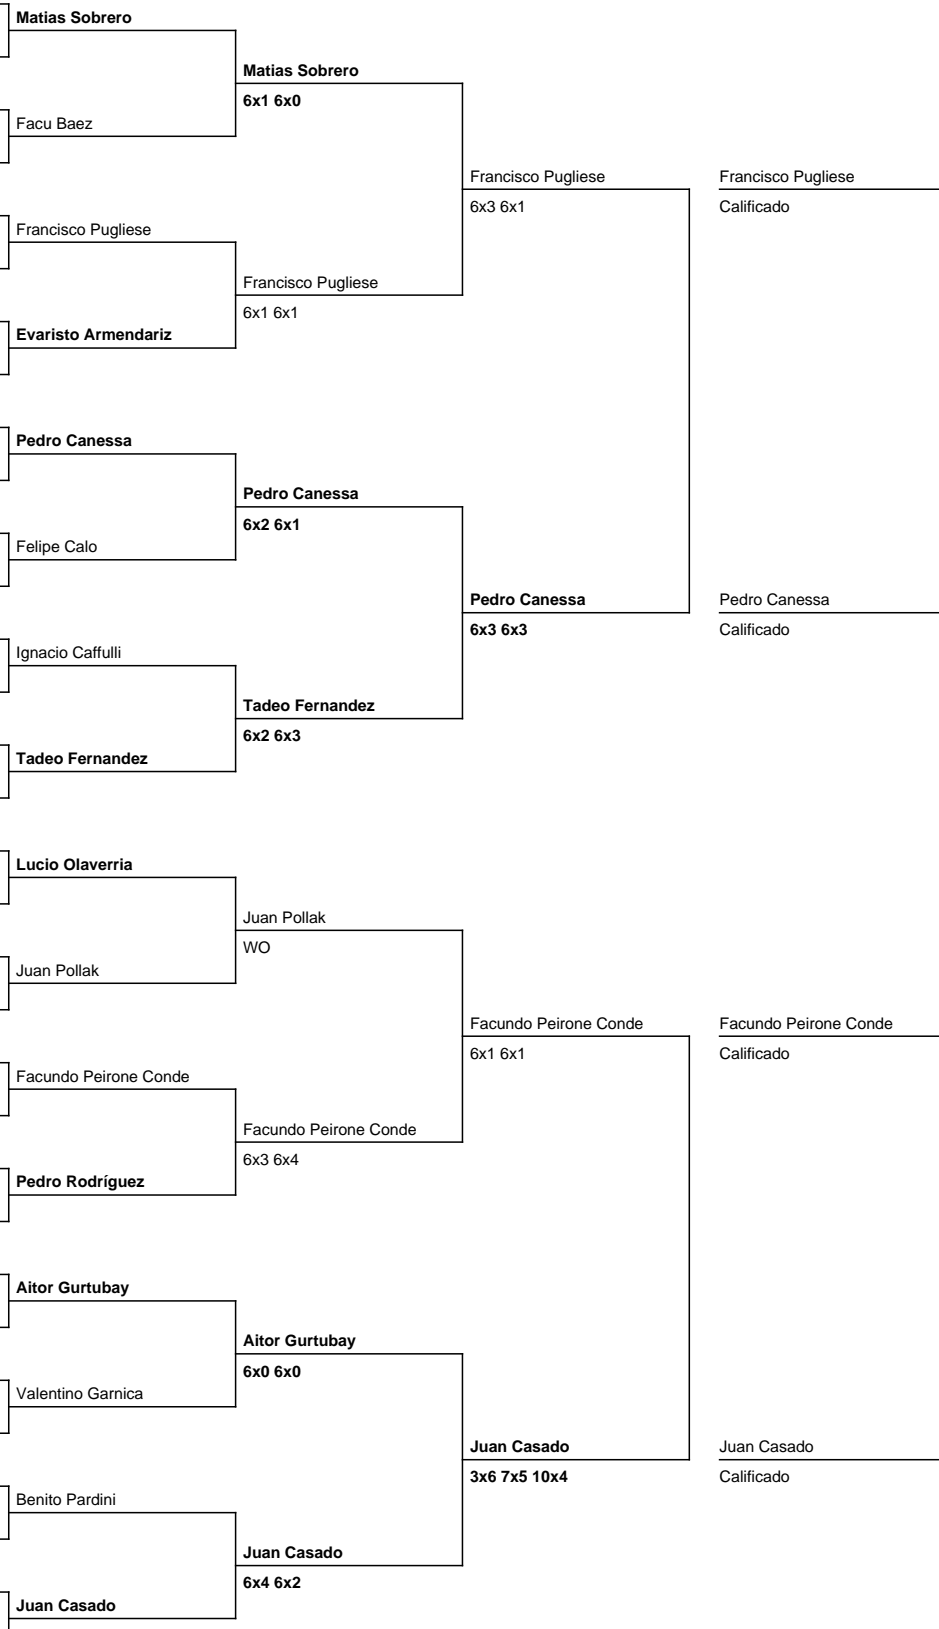

ASOCIACIÓN ARGENTINA DE TENIS

Abierto 13 - R8 - BUE - Bs. As. Lawn Tennis - (Qualy)

CATEGORIA: VARONES 14 AÑOS SINGLES

CAB	RK	CLB	ES	TENISTA				
1	1	129	NI	289354-Matias Sobrero	Matias Sobrero			
2				BYE				
3				BYE				
4	439		NI	402432-Facundo Salvador Baez	Facu Baez			
5		RP	NI	291453-Francisco Arano Pugliese	Francisco Pugliese			
6				BYE				
7				BYE				
8	11	291	NI	402457-Evaristo Armendariz	Evaristo Armendariz			
9	2	140	NI	289666-Pedro Canessa	Pedro Canessa			
10				BYE				
11				BYE				
12	451		NI	313630-Felipe Calo	Felipe Calo			
13			NI	425016-Ignacio Caffulli	Ignacio Caffulli			
14				BYE				
15				BYE				
16	10	272	NI	289616-Tadeo Fernandez	Tadeo Fernandez			
17	3	140	NI	402542-Lucio Olaverria	Lucio Olaverria			
18				BYE				
19				BYE				
20	452		NI	447254-Juan Pollak	Juan Pollak			
21	398		MZ	402455-Facundo Peirone Conde	Facundo Peirone Conde			
22				BYE				
23				BYE				
24	16	396	CG	448413-Pedro Rodríguez	Pedro Rodríguez			
25	4	147	NI	289470-Aitor Gurtubay	Aitor Gurtubay			
26				BYE				
27				BYE				
28	439		NI	291976-Valentino Luca Garnica	Valentino Garnica			
29			NI	405019-Benito Pardini	Benito Pardini			
30				BYE				
31				BYE				
32	9	263	NI	313685-Juan Manuel Casado	Juan Casado			

Cabezas de serie		Ranking utilizado: 05/07/2024
1º Matias Sobrero		
2º Pedro Canessa		
3º Lucio Olaverria		
4º Aitor Gurtubay		
9º Juan Manuel Casado		
10º Tadeo Fernandez		
11º Evaristo Armendariz		
16º Pedro Rodríguez		

Cabezas de serie		Ranking utilizado: 05/07/2024
5º Mateo Makvic		
6º Bautista Razumny		
7º Facundo Juan		
8º Franco Adamovich		
12º Gianluca Ernesto Manzo		
13º Maximiliano Nicolás Rodríguez		
14º Felipe Dorigo		
15º Emilio Roscoe		