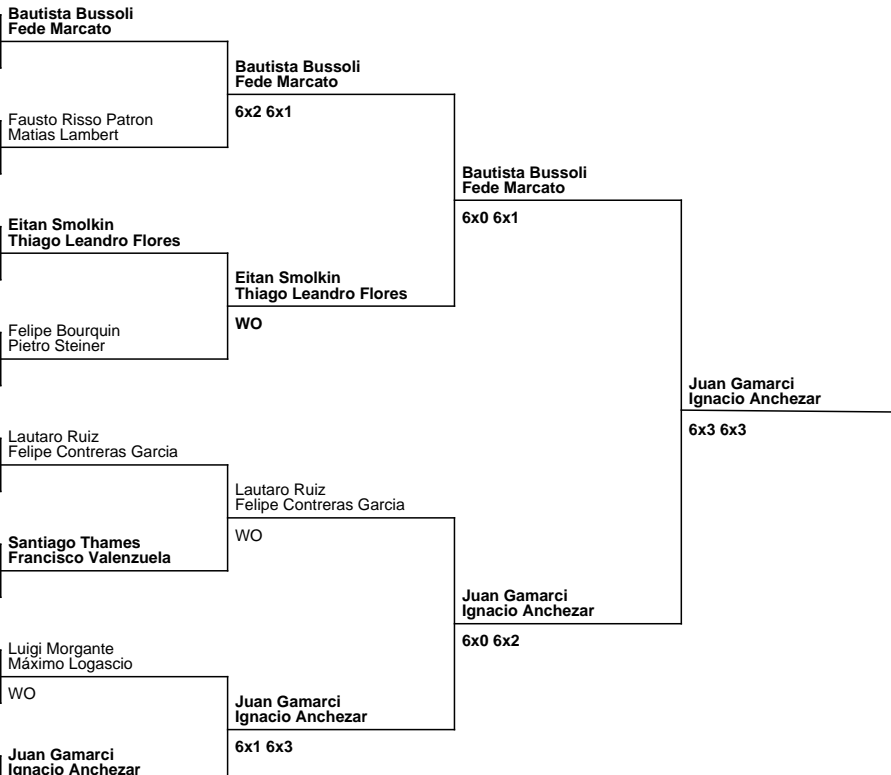

ASOCIACIÓN ARGENTINA DE TENIS

Abierto 13 - R8 - BUE - Bs. As. Lawn Tennis

CATEGORIA: VARONES 12 AÑOS DOBLES

CAB	RK	CLB	ES	TENISTA					
1	1	35 35	ADR	NI NI	405201-Bautista Bussoli 463290-Federico Marcato	Bautista Bussoli Fede Marcato			
2					BYE				
3					BYE				
4		202 202	FERRO	NI NI	290002-Fausto Riso Patron 313795-Matias Lambert	Fausto Riso Patron Matias Lambert			
5	3	143 143	NH	NI NI	291994-Eitan José Smolkin 404935-Thiago Leandro Flores	Eitan Smolkin Thiago Leandro Flores			
6					BYE				
7					BYE				
8				NI NI	425821-Felipe Bourquin 454021-Pietro Steiner	Felipe Bourquin Pietro Steiner			
9				NI NI	433187-Lautaro Ruiz Diaz 419199-Felipe Contreras Garcia	Lautaro Ruiz Felipe Contreras Garcia			
10					BYE				
11					BYE				
12	4	188 188	ITC MS	MS MS	402961-Santiago Benjamin Thames 400910-Francisco Valenzuela	Santiago Thames Francisco Valenzuela			
13		425 425		NI NI	313481-Luigi Morgante Nilles 405183-Máximo Logascio	Luigi Morgante Máximo Logascio			
14				BA NI	459164-Hilario Trotta 419196-Francisco Mazziotti	WO			
15					BYE				
16	2	119 119	2224	NI NI	289792-Juan Augusto Gamarci 290661-Ignacio Anchezar	Juan Gamarci Ignacio Anchezar			

Cabezas de serie		Ranking utilizado: 05/07/2024
1º B. Bussoli/F. Marcato		
2º J. Gamarci/I. Anchezar		
3º E. Smolkin/T. Flores		
4º S. Thames/F. Valenzuela		